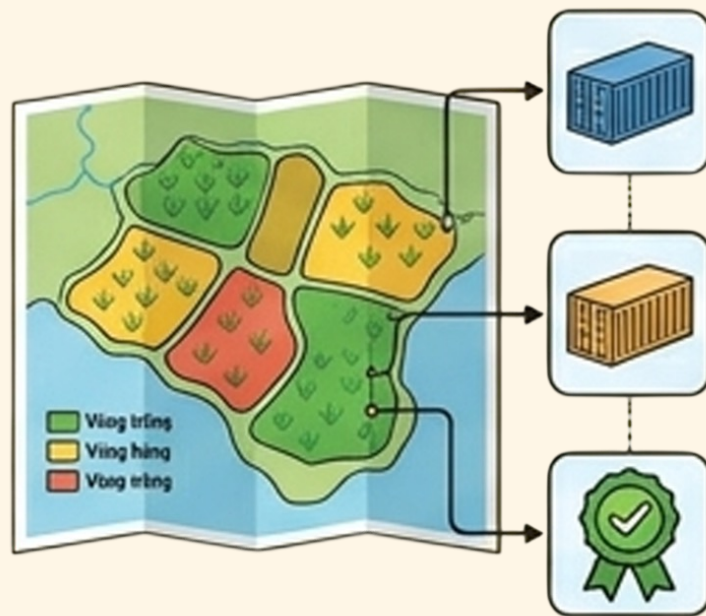

Biết rõ nguồn gốc nông sản

Yên tâm hơn khi sử dụng

Gia tăng niềm tin vào nông sản sạch, nông sản rõ nguồn gốc

GIÁ TRỊ ĐỐI VỚI CƠ QUAN QUẢN LÝ

Có dữ liệu rõ ràng hơn để theo dõi

Dễ kiểm tra và giám sát chuỗi cung ứng

Hỗ trợ quản lý vùng trồng, lô hàng và chất lượng sản phẩm

Tăng minh bạch trong quản lý nông nghiệp và an toàn thực phẩm

VẬN HÀNH TRÊN PIONE ZERO CHAIN

Pione Farm vận hành trên Pione Zero Chain, là hạ tầng blockchain miễn phí gas, giúp việc ghi nhận dữ liệu trở nên thuận tiện hơn và phù hợp hơn với thực tế sản xuất nông nghiệp.