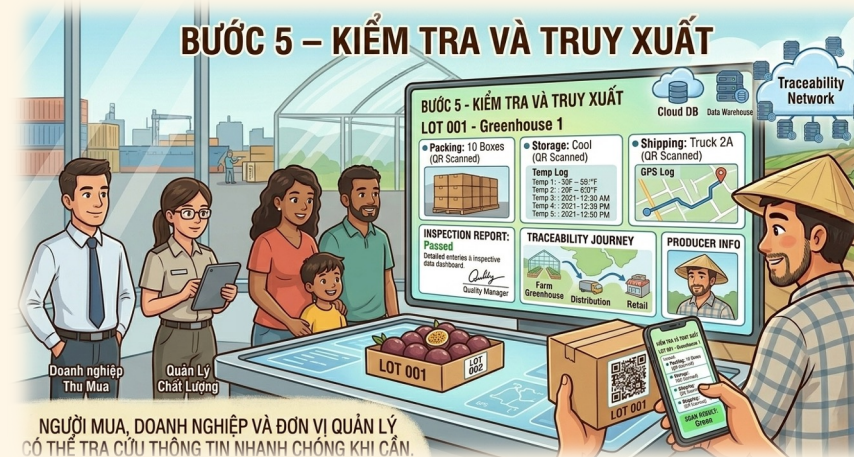

NGƯỜI MUA, DOANH NGHIỆP VÀ ĐƠN VỊ QUẢN LÝ CÓ THỂ TRA CỨU THÔNG TIN NHANH CHÓNG KHI CẦN.

Bước 5 – Kiểm tra và truy xuất

Người mua, doanh nghiệp và đơn vị quản lý có thể tra cứu thông tin nhanh chóng khi cần.