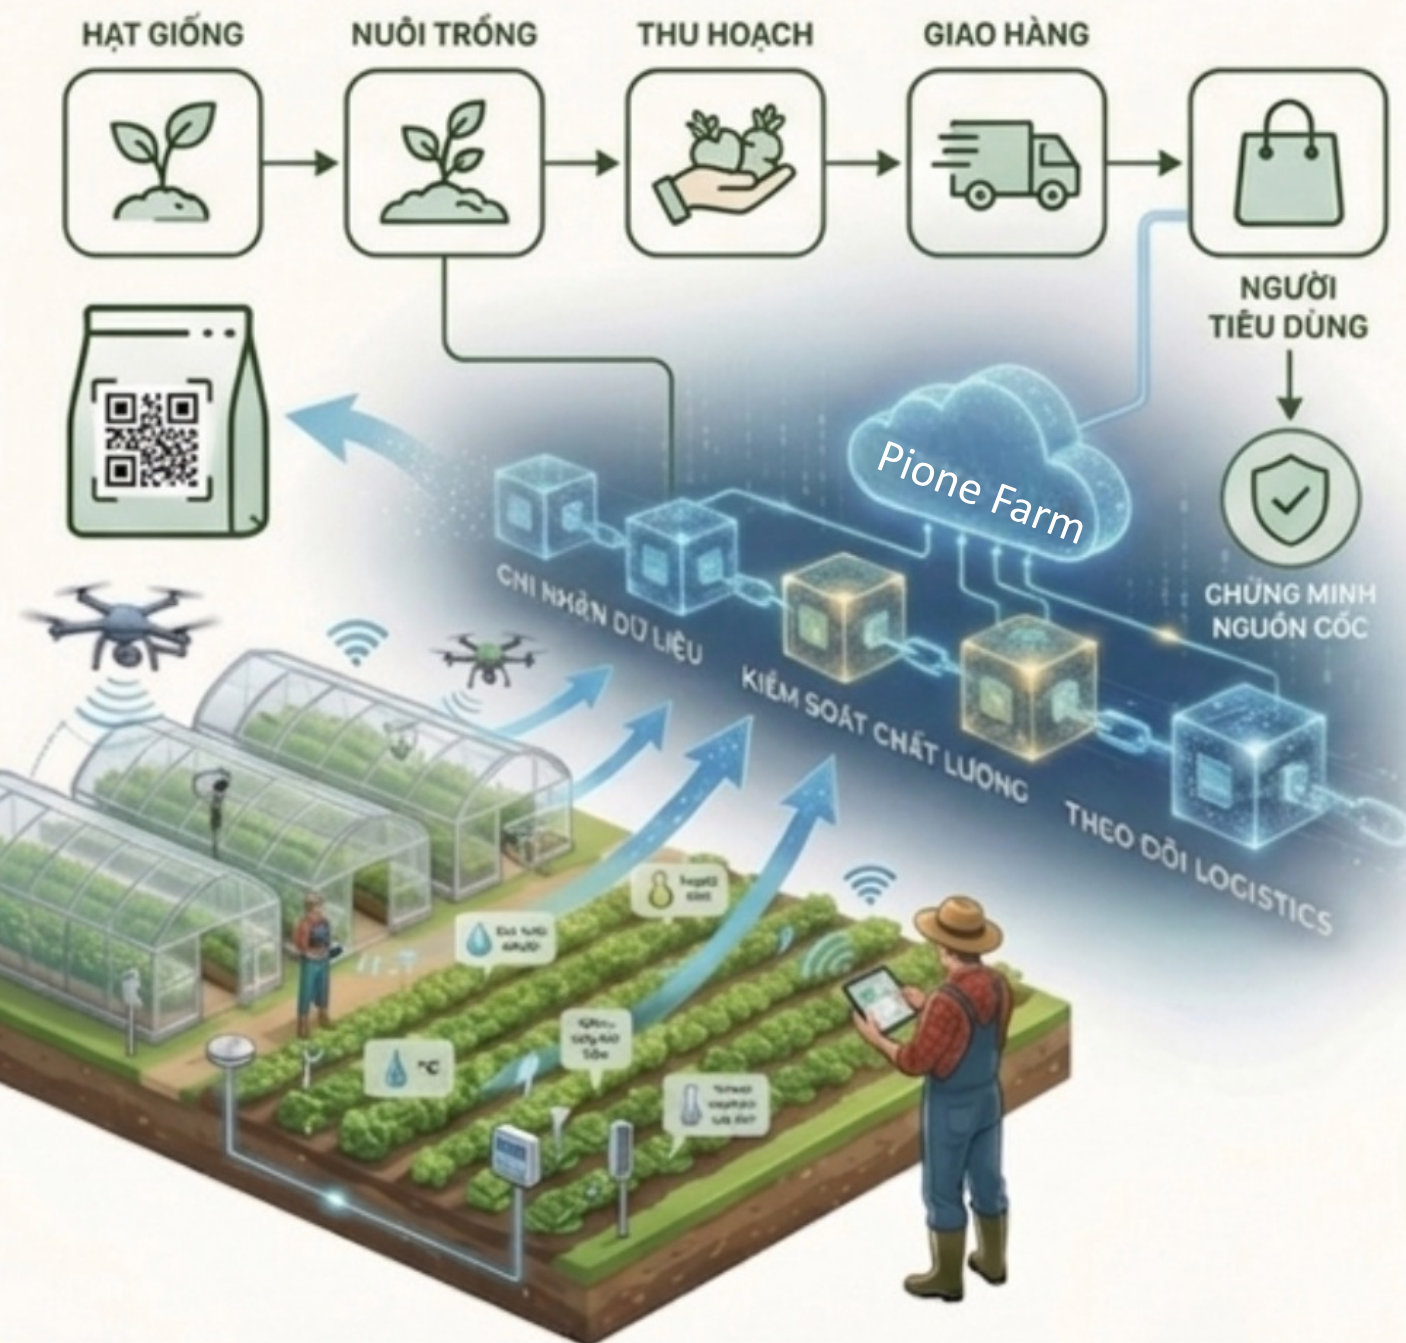

PIONE FARM

PIONE FARM

**Nền tảng truy xuất nguồn gốc, định danh
và nâng cao giá trị nông sản trên Blockchain**

Minh bạch nguồn gốc – Dễ quản lý – Tăng niềm tin thị trường

www.pionefarm.com

THÔNG ĐIỆN MỞ ĐẦU

- 

Pione Farm là nền tảng công nghệ hỗ trợ người nông dân, trang trại, hợp tác xã và doanh nghiệp quản lý thông tin nông sản rõ ràng hơn, truy xuất nguồn gốc thuận tiện hơn và từng bước nâng cao giá trị sản phẩm trên thị trường.
- 

Nền tảng cho phép ghi nhận thông tin từ quá trình sản xuất, chăm sóc, thu hoạch, đóng gói đến vận chuyển, giúp mỗi lô nông sản có một hồ sơ rõ ràng, minh bạch và dễ kiểm tra.

BỐI CẢNH VÀ NHU CẦU THỰC TIỄN

Xa hơn, nền tảng còn tạo cơ sở dữ liệu để nông sản và tài sản nông nghiệp có thể từng bước mở rộng giá trị trong môi trường số.

GIÁ TRỊ NỀN TẢNG MANG LẠI

Truy xuất nguồn gốc nông sản

Giúp kiểm tra sản phẩm đến từ đâu, do ai sản xuất và đi qua những khâu nào.